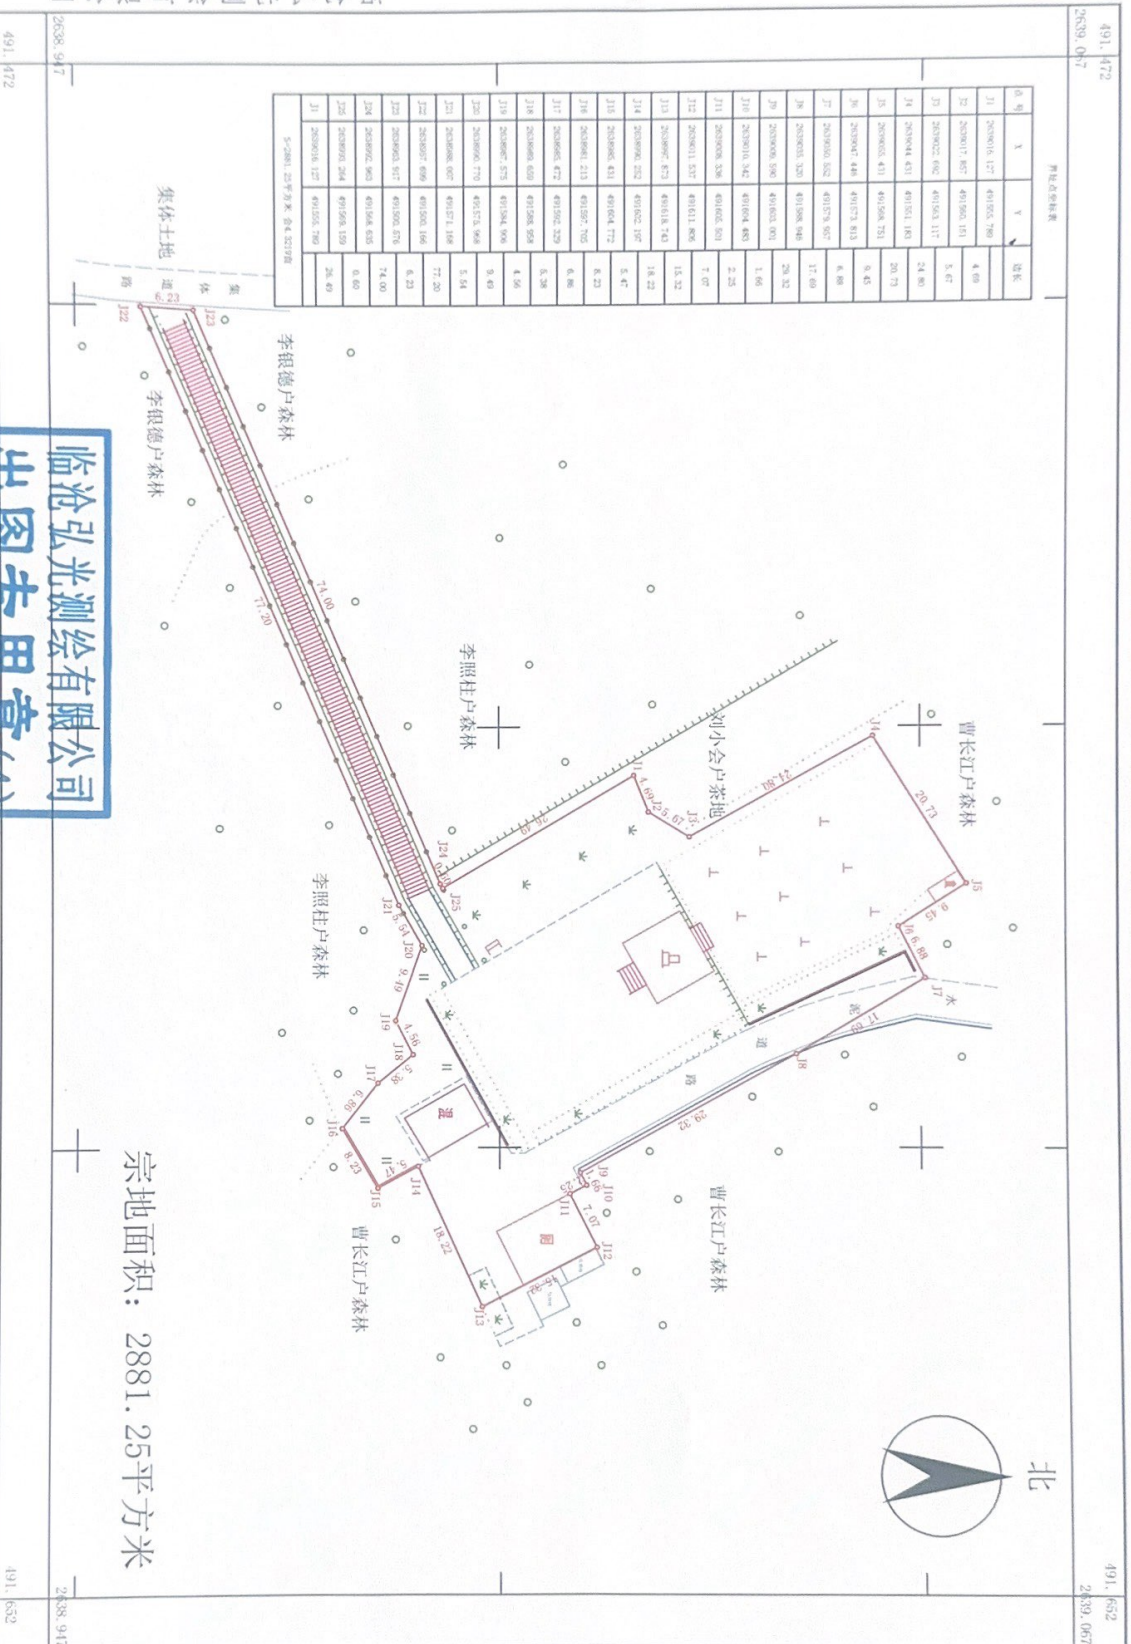

镇康县彭木山烈士陵园保护范围图

宗地面积：2881.25平方米

临沧弘光测绘有限公司
出图专用章(4)
 资质证号:乙测资字53506779

2023年11月解析法测绘界址点
 绘图日期: 2023年11月30日
 审核日期: 2023年11月30日

绘图员: 李嘉男
 审核员: 字文超

临沧弘光测绘有限公司